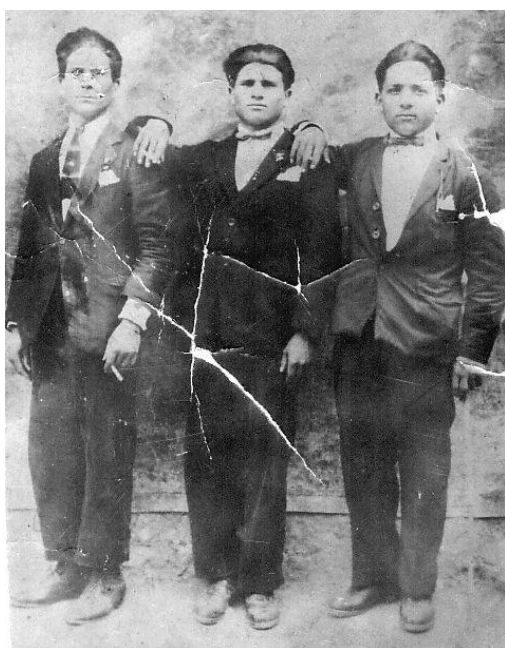

Foto (anni 1950) **di e da sx.:** Bellucci Antonietta (†) fu Luigi e la figlia Baffa Francesca fu Antonio - **Foto** (anni 1950) **di dx.** (da sx. in piedi): 1. Baffa Maria fu Antonio – 2. Bellucci Rosina (†) fu Luigi - 3. Guglielmo Damiano fu Demetrio 4. Baffa Rosa fu Antonio (**seduti da sx.:**) 1. Baffa Beatrice fu Antonio e 2. Longo Francesca (†) fu Emanuele - [Foto concessa da Baffa Maria fu Antonio]

Foto (anni 1950) **di sx.:** Baffa Demetrina fu Antonio – **Foto di dx.:** Gagliardi Rosa (†) nella fontana in contrada Orto Grande - [Foto concessa da Baffa Maria fu Antonio]

Foto (anni 1950) **di sx.:** (Il bambino seduto in groppa all'asino) Gelodi Alfredo fu Tino (di Roma) e la sig. Baffa Rosa fu Antonio - **Foto** (anni 1950) **di dx.:** Baffa Luigina fu Antonio - [Foto concessa da Baffa Maria fu Antonio]

Foto (anni 1930) **di sx.:** (?) - **Foto** (anni 1970) **di dx.:** Zingone Vittoria (†) - [Foto concessa da Baffa Maria fu Antonio]

Foto (anni 1950) di sx.: Baffa Nicola (†) fu Antonio - **Foto (anni 1970) di dx.:** (I due cugini da sx.): Bellucci Antonietta (†) fu Luigi e Bellucci Francesco (†) fu Luigi - [Foto concessa da Baffa Maria fu Antonio]