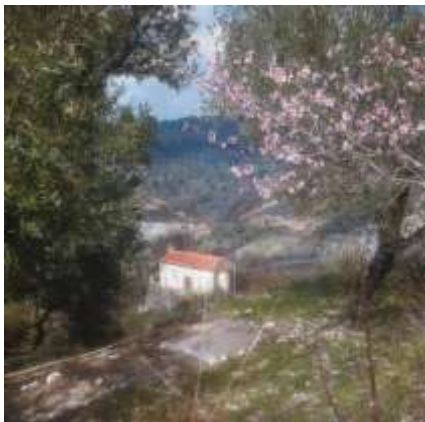

(Foto a sx.) Chiesa (ex-ortodossa) della "**Madre-di-Dio del Mercure**" [X/XI° sec.] nel comune di Orsomarso (CS) - **(Foto a dx.) Grotta** dove è stata rinvenuta l'**icona Madre-di-Dio "Odigitria"** [situata nel retro dell'ex-monastero ortodosso del X° sec. dedicato alla Santissima Madre-di-Dio] Oggi latinizzato in: "Madonna della Catena" a Cassano Jonio (CS)